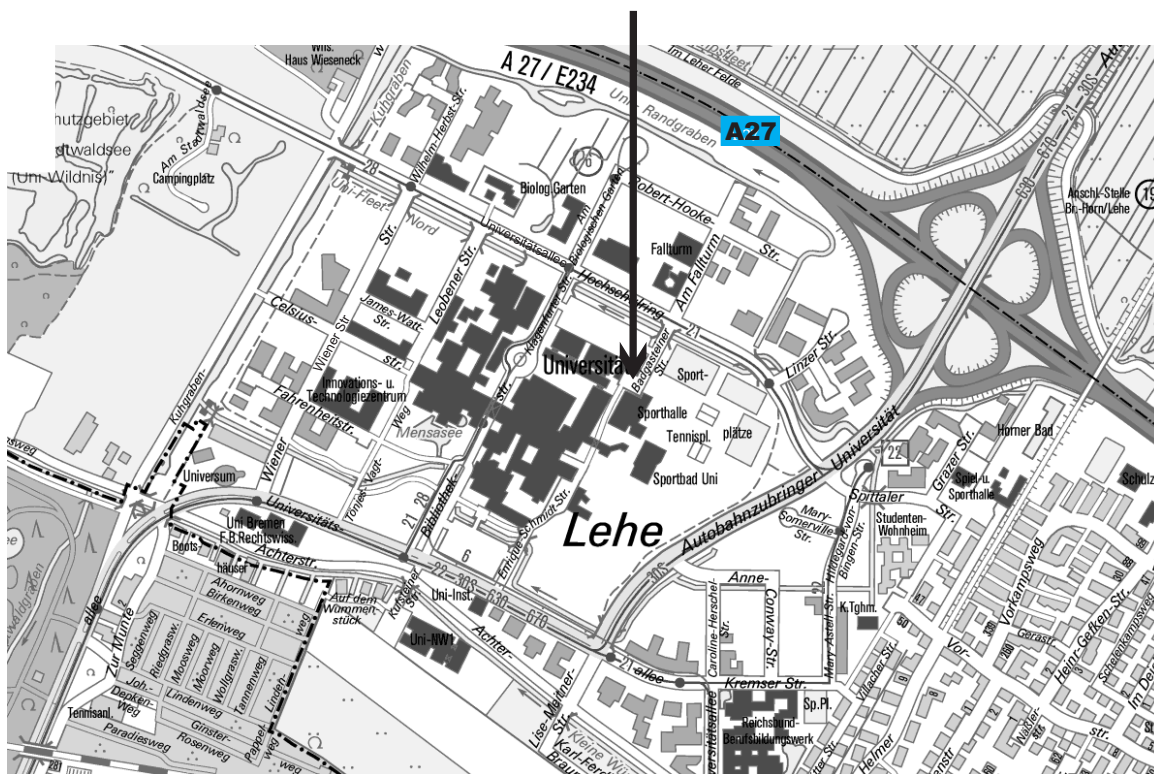

Wegbeschreibung

Bundesstützpunkt RSG

Anfahrtsbeschreibung PKW

- ab "Bremer Kreuz" über die A 27 Richtung Bremerhaven/Cuxhaven
- Abfahrt "Bremen-Horn-Lehe/Universität" in Richtung "Universität"
- an der ersten Ampel rechts in den Hochschulring
- an der zweiten Kreuzung links in die Badgasteiner Straße
- der Bundesstützpunkt befindet sich am Ende der Straße am Wendepunkt

Anfahrtsbeschreibung Straßenbahn ab Hauptbahnhof

- Straßenbahnlinie 6 Richtung "Universität" b. Haltestelle "Klagenfurter Str."
- 3 Minuten Fußweg am Hochschulring in Richtung des "Fallturms"
- nächste Kreuzung rechts in die Badgasteiner Straße
- der Bundesstützpunkt befindet sich am Ende der Straße am Wendepunkt