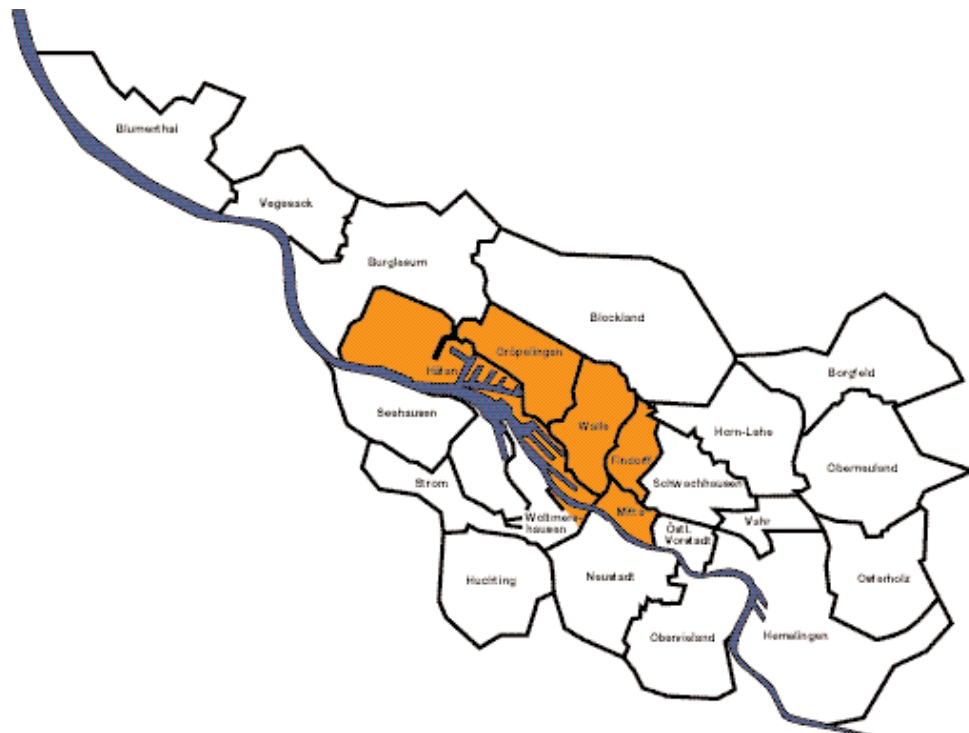

## BEZIRK: Bremer Westen – Stadtmitte

Oslebshausen/Gröpelingen/Walle/Utbremen/Findorff/Stadtmitte

### Vereine:

- SG Oslebshausen
- TURA Bremen
- TUS Walle
- TV Bremen 1875
- Verein Vorwärts
- SG Findorff

### Kinder- und Jugendärzte

- Dr. Beck, in den Barken 38
- Dr. Duhalde, Gröpelinder Heerstr. 389
- Dr. Fröhlingdorf, Waller Str. 1
- Dr. Kilic, Gröpelinger Heerstr. 221
- Dr. Meinrenken, Gröpelinger Heerstr. 145
- Dr. Rongen, Waller Heerstr. 175
- Dr. Ripke, Leipziger Str. 41
- Dr. Soldan, Hemmstr. 221
- Dr. Conradi, Kohlhöckerstr. 57

### TV Bremen-Walle 1875

Kinderturnen	ab 3 Jahre	Do. 16.30-18.00		SZ Kleine Helle
Gerätturnen	ab 8 Jhre	Mo. 15.00-16.30		SZ Melanconstr.
Einradfahren	ab 6 Jahre	Di. 18.00-19.30		SZ Melanconstr.