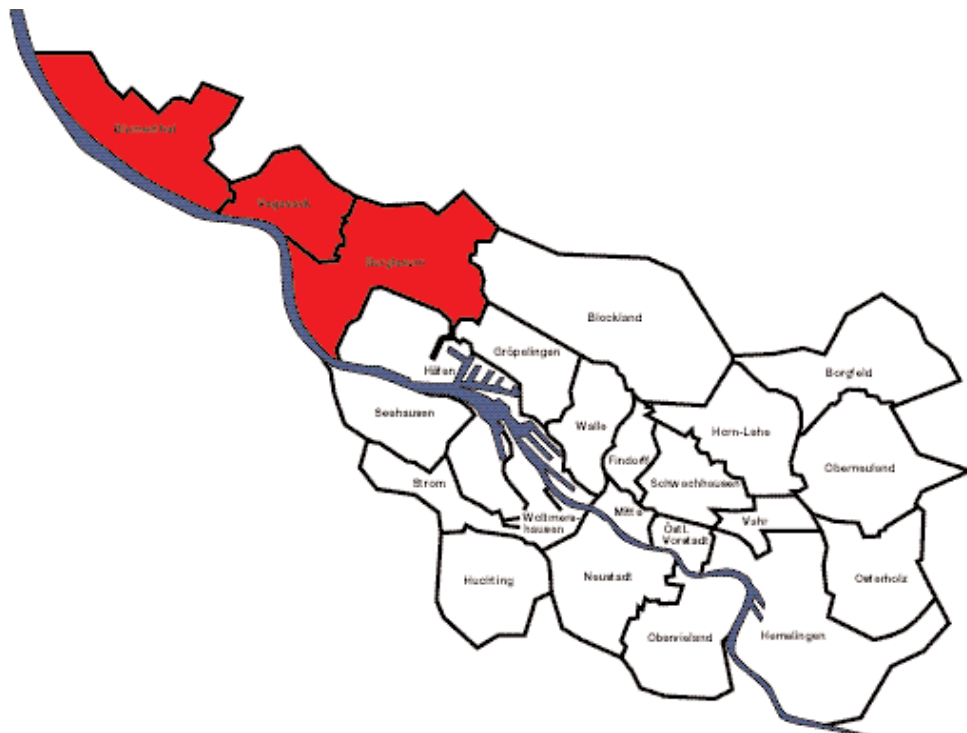

## BEZIRK: Bremen-Nord

Farge / Lüssum / Rönnebeck / Blumenthal / Vegesack / Aumund-Hammersbeck /  
Schönebeck / Lesum / St. Magnus / Grohn / Fähr-Lobbendorf / Marßel / Grambke

### Kinder- und Jugendärzte:

- Dr. Deetz, Georg-Gleistein-Str. 93
- Dr. Hütting, Gerhard-Rohlf's-Str. 19
- Dr. Harms/Schlage, Mühlenstr. 18
- Dr. Schlenker/Greeff, Schwaneweder Str. 21
- Dr. Voss/Herzog, Hindenburgstr. 10
- Dr. Wagner, Aumunder Heerweg 18