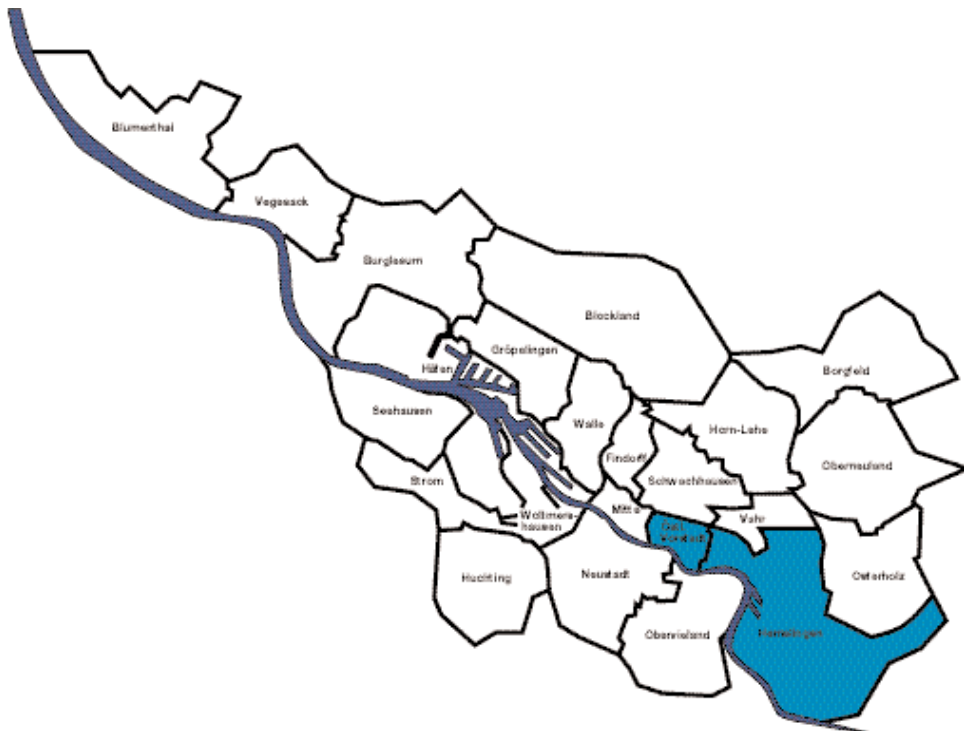

BEZIRK: Bremer Östliche Vorstadt - Bremer Südosten

Ostertor / Fesenfeld / Hulsberg / Hastedt/ Sebaldsbrück / Hemelingen / Arbergen / Mahndorf

Vereine:

- TV Mahndorf
- BTV von 1877
- Impuls
- Hastedter TV
- SV Werder Bremen
- SV Hemelingen
- TV Arbergen
- ATSV Sebaldsbrück

Kinder- und Jugendärzte:

- Dr. Kehring, Verdener Str. 63
- Dr. Pietschmann, Keplerstr. 5
- Dr. Uhlemann, Am Hulsberg 51
- Dr. Schwarze, Hemelinger Bahnhofstr. 37
- Dr. Weber/Brecher-Müller, Arberger Heerstr. 56
- Dr. Krimphove,

ATV Sebaldsbrück

Sebaldsbrückerstr. 3.a • 28309 Bremen • Tel.: 41 4059

Abt.-Leiter Kinderturnen: Andrea Bunger • Tel.: 45 34 59

Elternkindturnen	1,5-3 Jahre	Mo.10.30-11.45K	Westrop	Beim Sattelhof
Elternkindturnen	ab 2 Jahre	Mo. 16.45-17.15	K. Westrop	Beim Sattelhof
Kinderturnen	3+4 Jahre	Mo. 15.15-16.15	K. Westrop	Beim Sattelfof
Kinderturnen	4+5 Jahre	Di. 15.15-16.15	H. Petzhold	Beim Sattelhof
Kinderturnen	5+6 Jahre	Di. 16.15.-17.15	H. Petzhold	Beim Sattelhof
Mädchenturnen	ab 6 Jahre	Di. 17.15 18.15	B. Hergenbahn	Beim Sattelhof
Mädchenturnen	ab 8 Jahre	Mo. 17.15-18.15	B. Hergenbahn	Beim Sattelhof
Mädchenturnen	ab 10 jahre	Mo. 1815-19.15	Judit Zagies	Beim Sattelhof
Jungenturnen	ab 6 Jahre	Mo. 16.45-1745	Heike Petzhold	GS Parsevalstr.